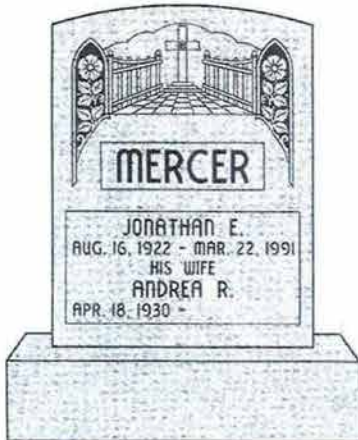

603

HONOR

502

596

602

600

604

FRYE CHAPEL
MORTUARY · CREMATORY